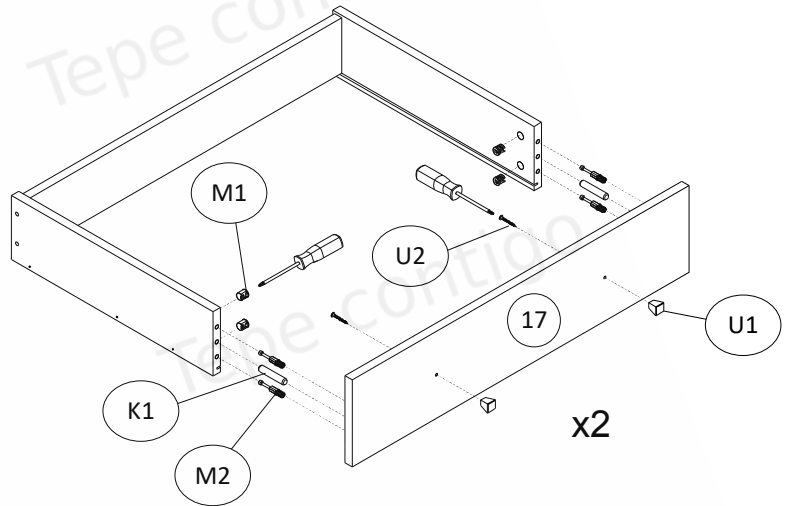

LEVÁ STRANA
LEFT SIDE

Na viditelné šrouby (W6)
nasadte dodané samolepicí
zátky (ZW1).

Dodané plastové zátky (ZM1)
umístěte na výstředníky (M1).

On the visible screws (W6)
should be placed supplied
adhesive caps (ZW1).

On the eccentrics (M1) should be
placed supplied plastic caps
(ZM1).

Skříň SZ06-B / Wardrobe SZ06-B