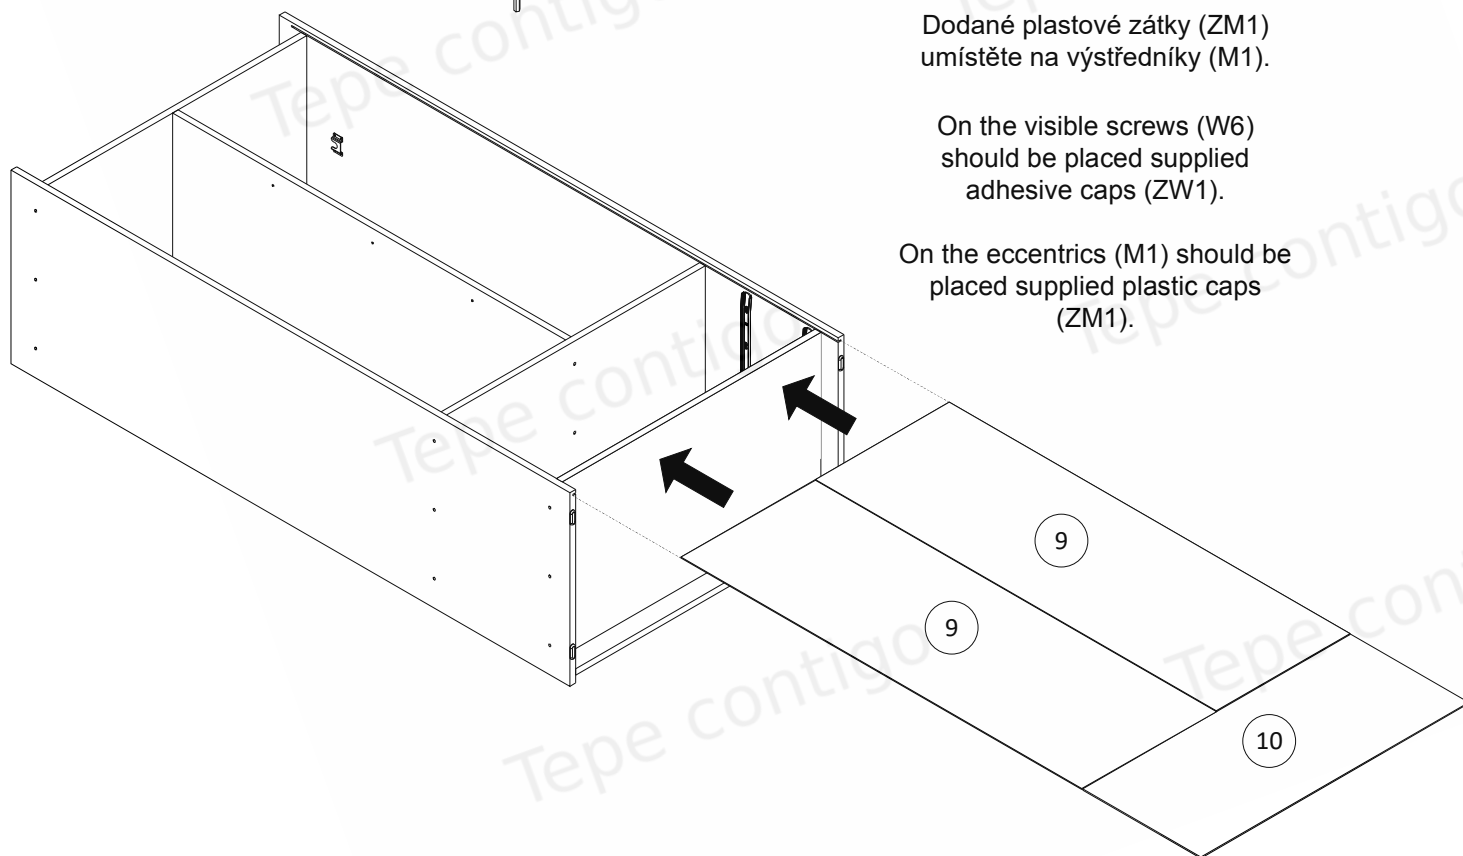

Na viditelné šrouby (W6)
nasadte dodané samolepicí
zátky (ZW1).

Dodané plastové zátky (ZM1)
umístěte na výstředníky (M1).

On the visible screws (W6)
should be placed supplied
adhesive caps (ZW1).

On the eccentrics (M1) should be
placed supplied plastic caps
(ZM1).