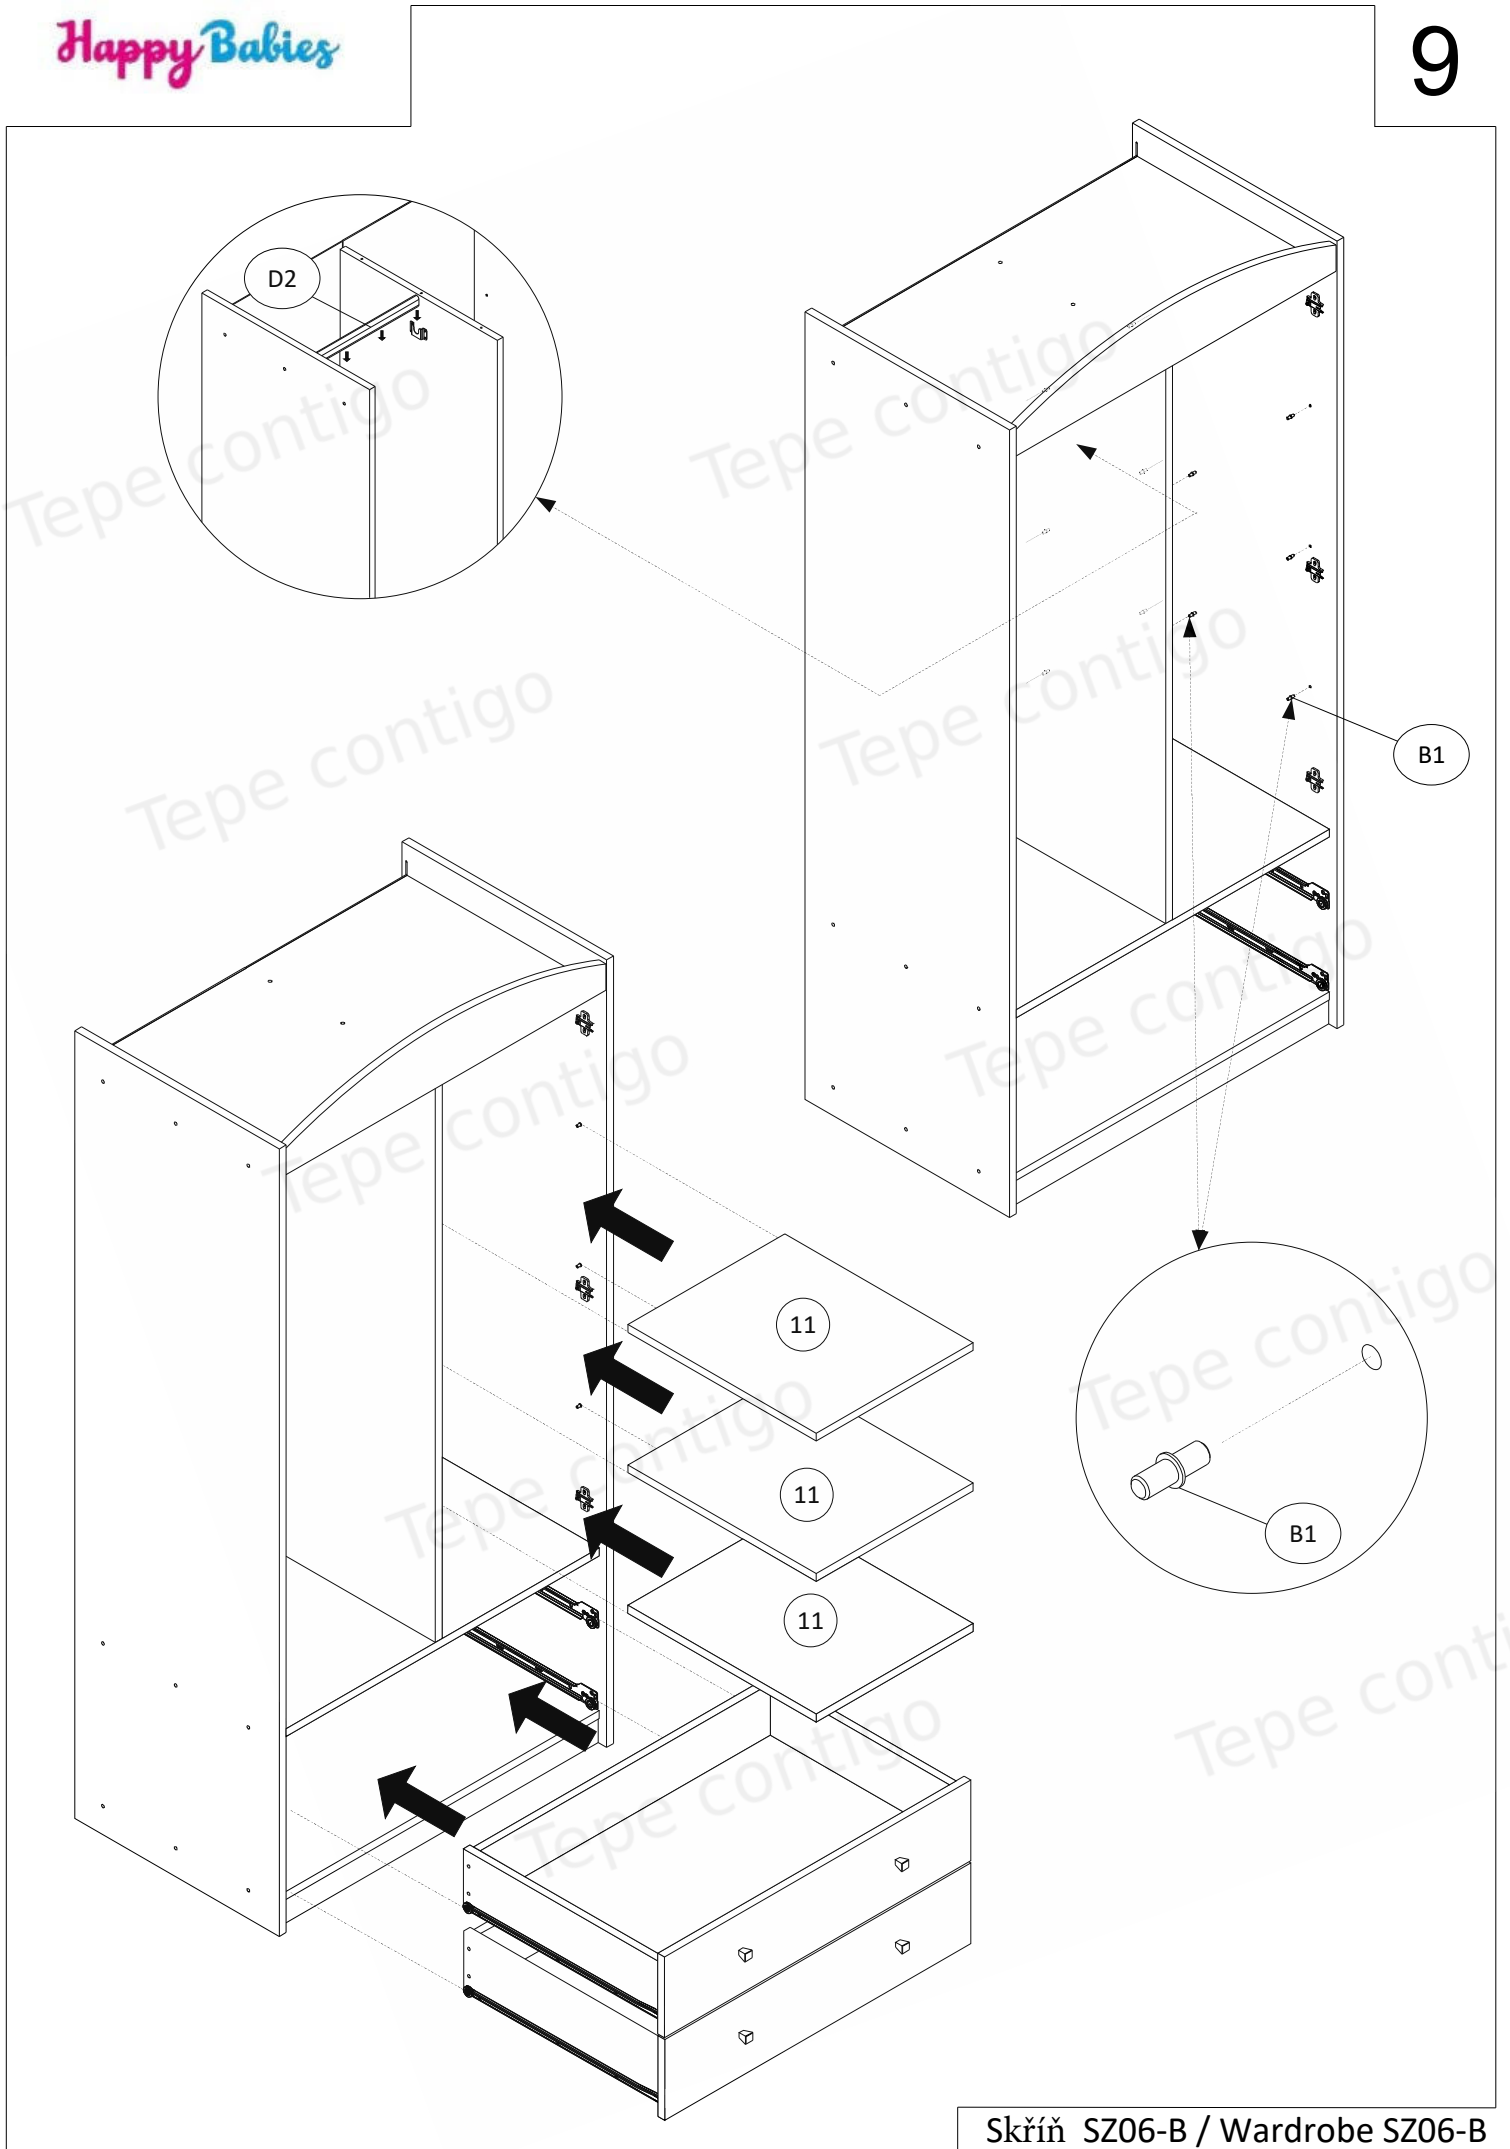

Skříň SZ06-B / Wardrobe SZ06-B